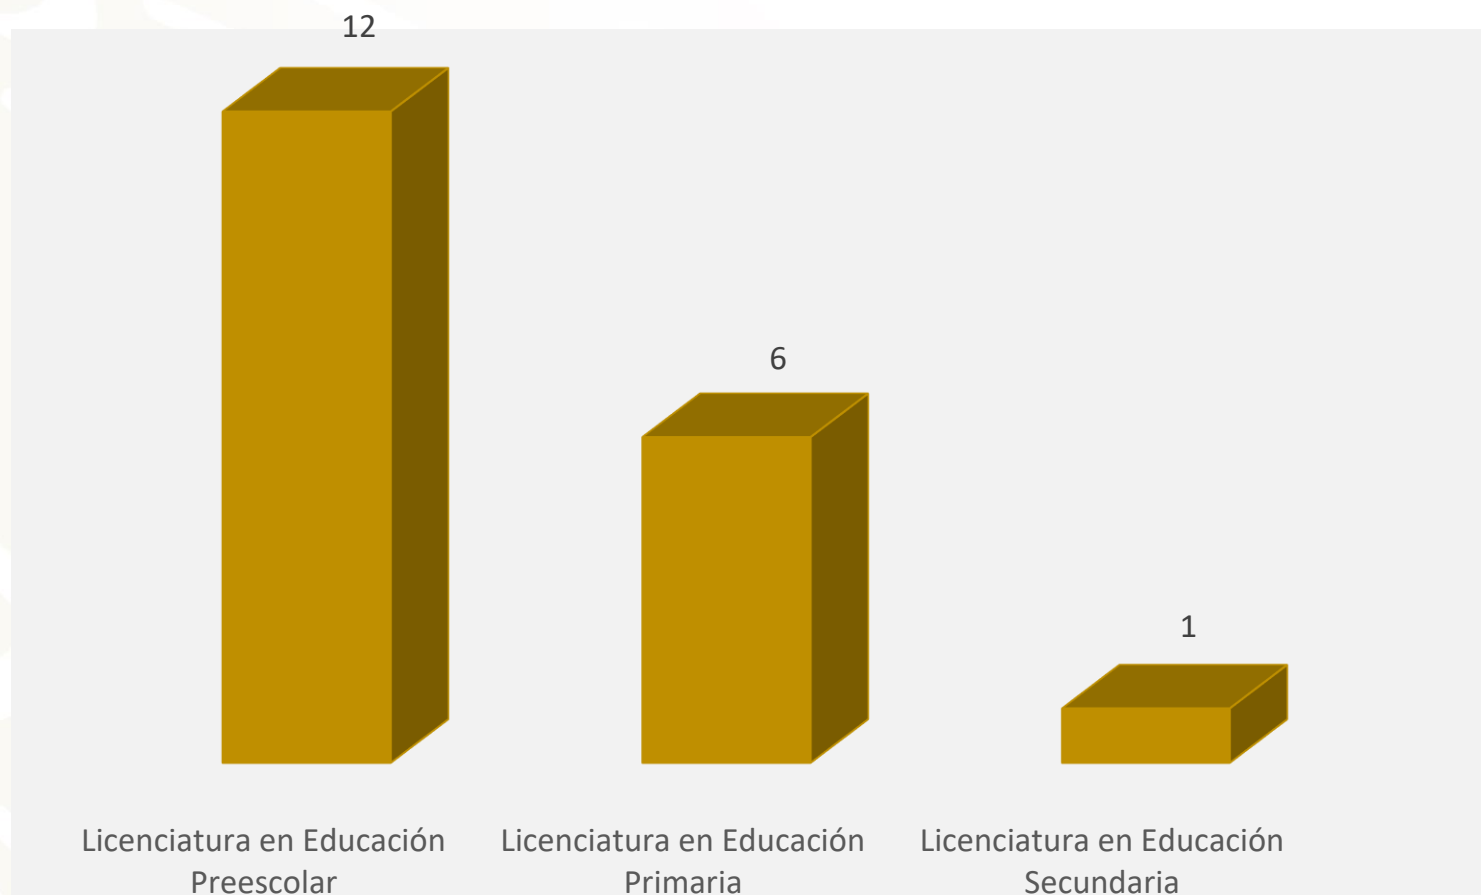

ESTUDIOS DE TIPO SUPERIOR (EDUCACIÓN NORMAL) AUTORIZADOS A LAS INSTITUCIONES EDUCATIVAS PARTICULARES

Dirección General de Educación Normal y Actualización del Magisterio
Autoridad Educativa Federal en la Ciudad de México

Julio, 2024

GOBIERNO DE
MÉXICO

EDUCACIÓN
SECRETARÍA DE EDUCACIÓN PÚBLICA

TOTAL DE PLANTELES DE ESTUDIOS AUTORIZADOS

MATRÍCULA POR PROGRAMA DE ESTUDIO DE LOS PLANTELES EDUCATIVOS PARTICULARES DE EDUCACIÓN BÁSICA